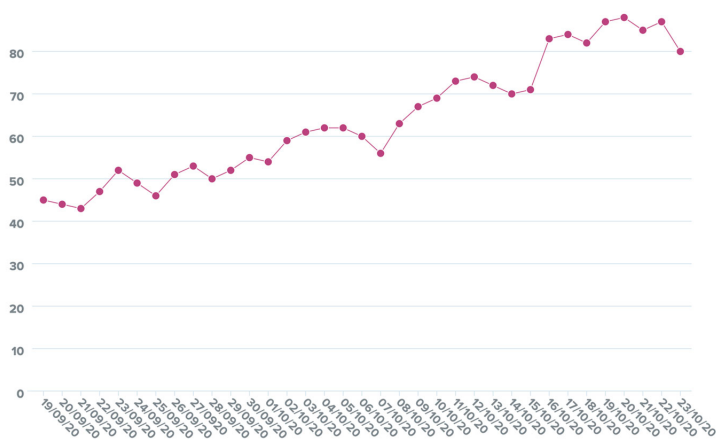

CONCELLO DE VERÍN
WWW.VERIN.ES

588

**Casos por cada
100.000
habitantes***

**POLO BEN DE TODXS,
PROTÉXETE**

COVID-19 Datos Concello de Verín

Datos: do sábado 19 de setembro ao venres 23 de outubro

CASOS ACTIVOS

Datos oficiais facilitados polo Servizo Galego de Saúde (Sergas)