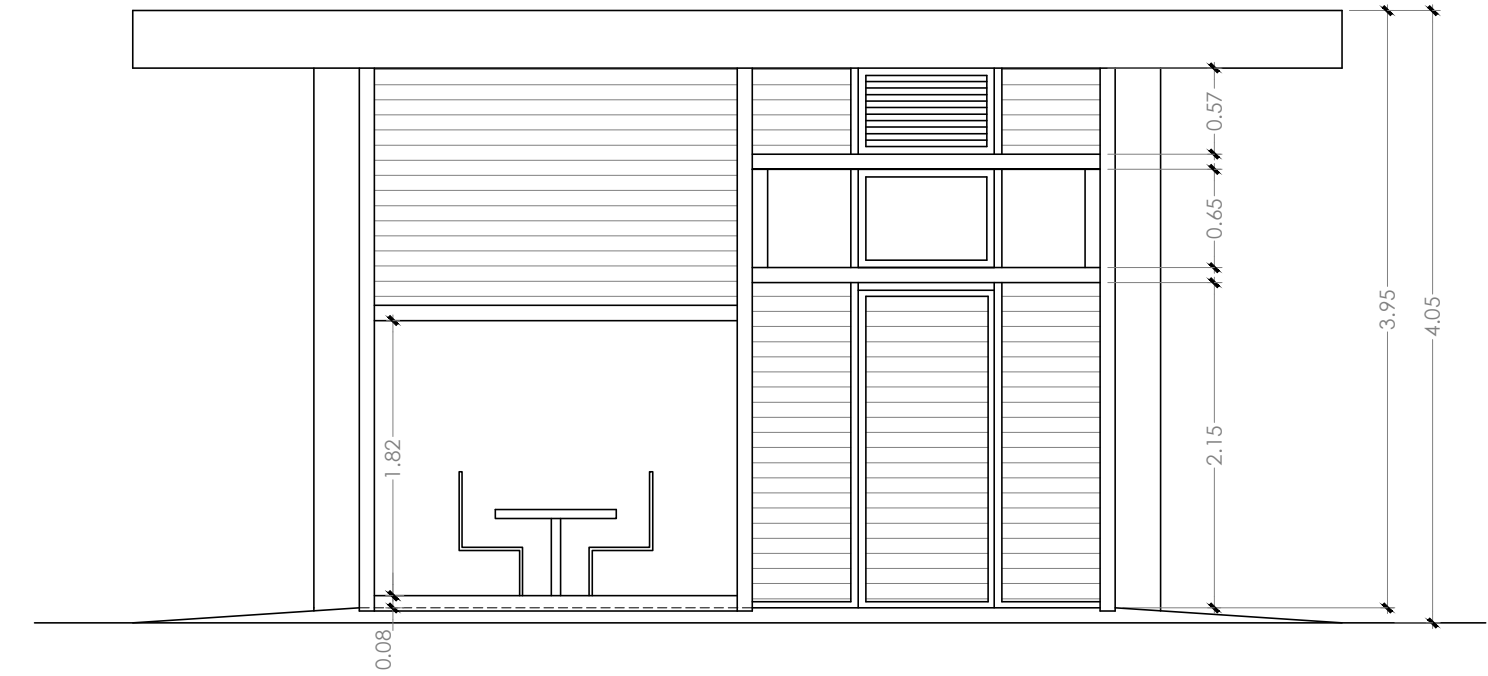

ALZADO PRINCIPAL

ALZADO LATERAL DERECHO

ALZADO POSTERIOR

PROYECTO BÁSICO Y DE EJECUCIÓN DE EDIFICIO PARA CAFETERÍA EN ÁREA DEPORTIVA

SITUADO EN : C/ TABOADA CHIVITE esquina C/ ANTONIO FERNÁNDEZ - VERÍN

PLANO

05

ALZADOS PRINCIPAL, LATERAL DERECHO Y POSTERIOR

ESCALAS

1 : 50

ARQUITECTO

ana asunción requejo miguel

PROMOTOR

CONCELLO DE VERÍN