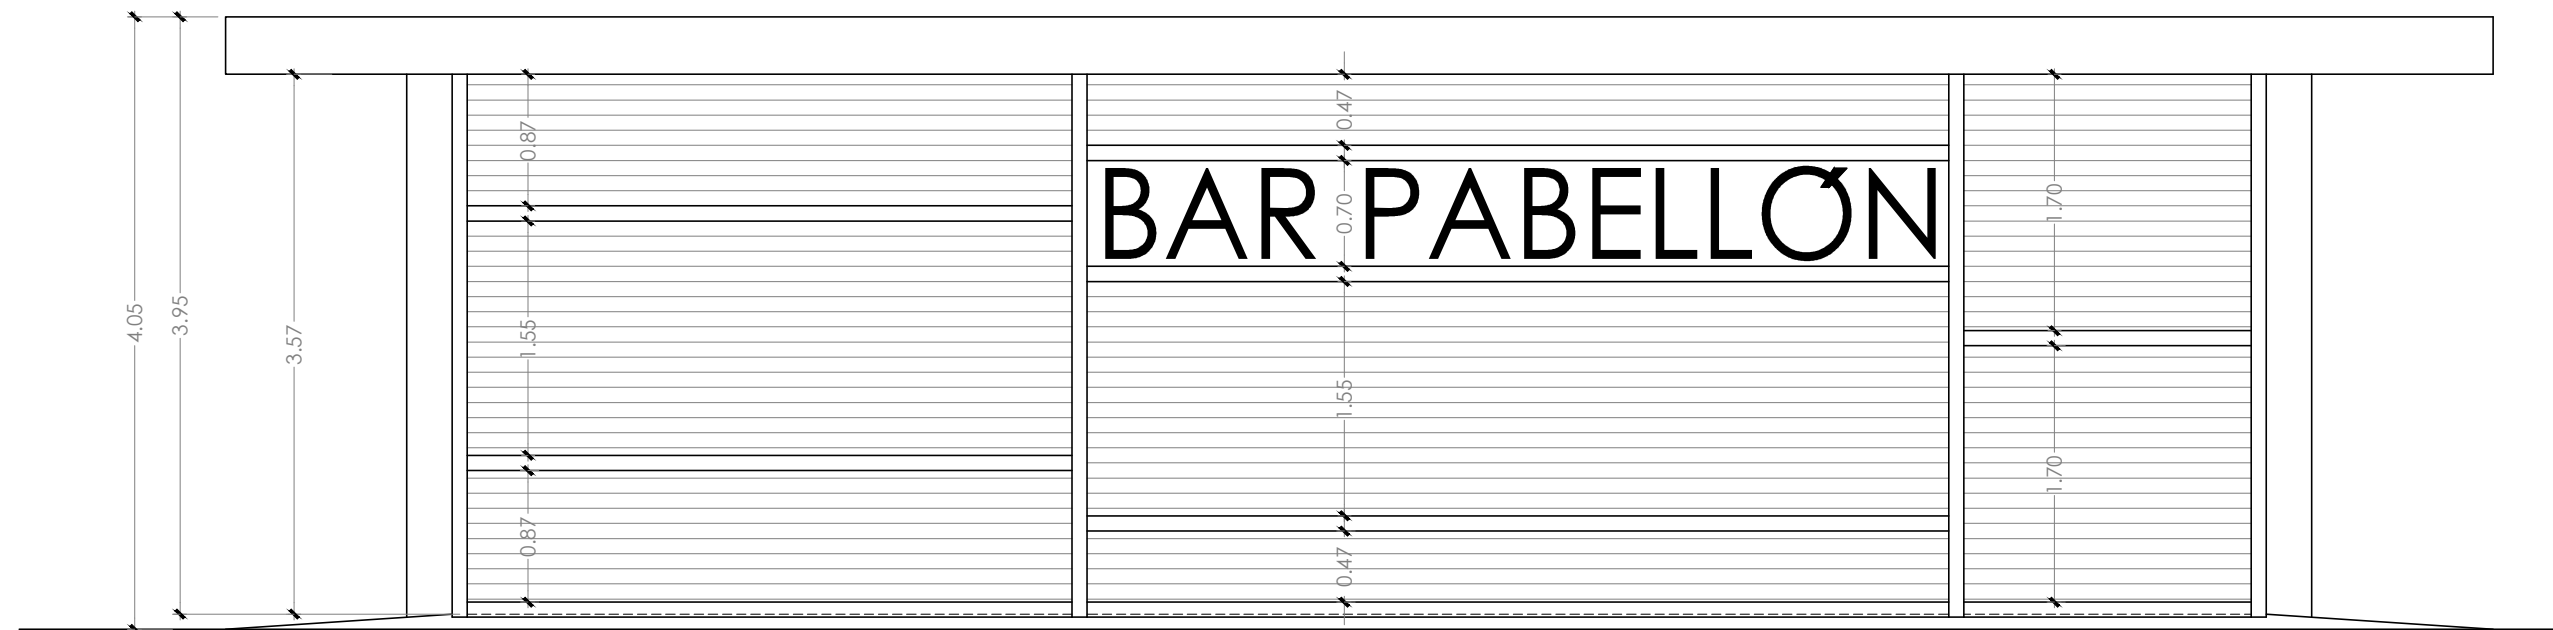

ALZADO PRINCIPAL

ALZADO LATERAL DERECHO

ALZADO POSTERIOR

PROYECTO BÁSICO Y DE EJECUCIÓN DE EDIFICIO PARA CAFETERÍA EN ÁREA DEPORTIVA

SITUADO EN : C/ TABOADA CHIVITE esquina C/ ANTONIO FERNÁNDEZ - VERÍN

PLANO

05

ALZADOS PRINCIPAL, LATERAL DERECHO Y POSTERIOR

ESCALAS

1 : 50

ARQUITECTO

ana asunción requejo miguel

PROMOTOR

CONCELLO DE VERÍN