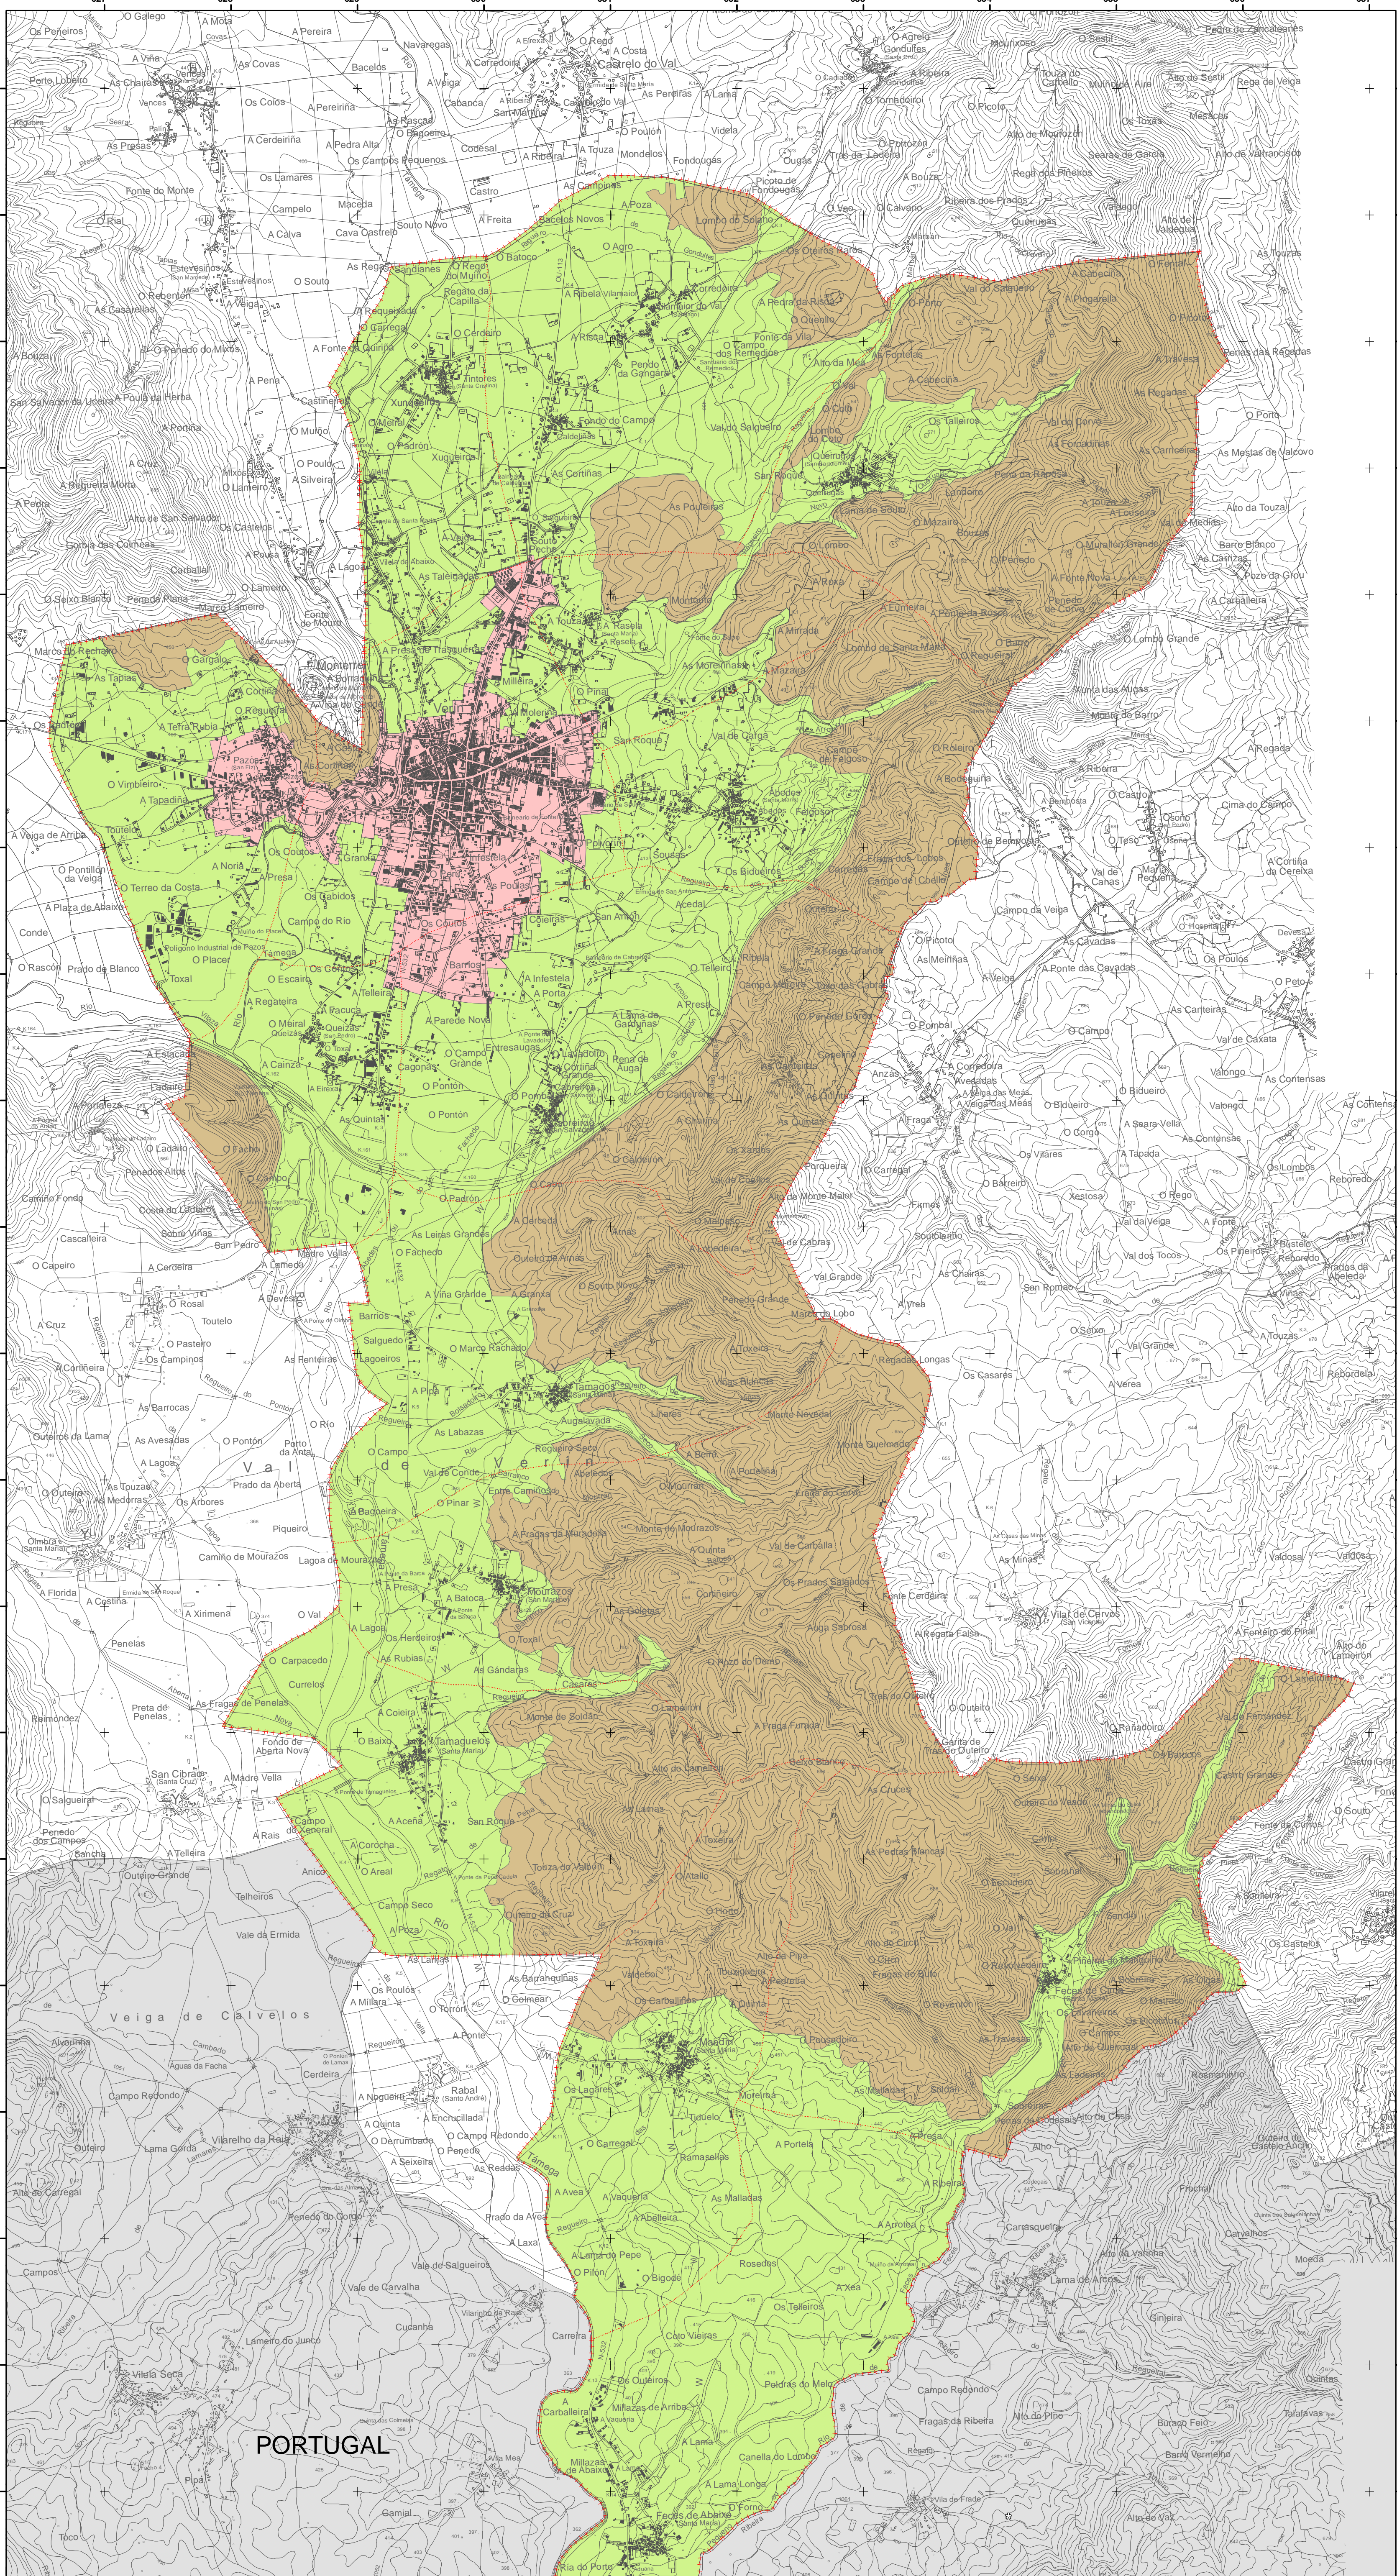

P.X.O.M. (PLAN XERAL DE ORDENACION MUNICIPAL) DO CONCELLO DE VERIN

UNIDADES DA PAISAXE

■	VILA DE VERIN - PAZOS
■	FOIXA DO TAMEGA (VAL)
■	ZONAS DE MACIZO (SERRAS)

PLANO Nº:	6	PLAN XERAL DE ORDENACION MUNICIPAL CONCELLO DE VERIN 
FOLLA:	Única	
ESCALA:	1:25.000	FASE/PROCESO:
		INFORME DE SOSTIBILIDADE AMBIENTAL
		PLANO DE:
		PLANO DAS UNIDADES DA PAISAXE

PORTUGAL