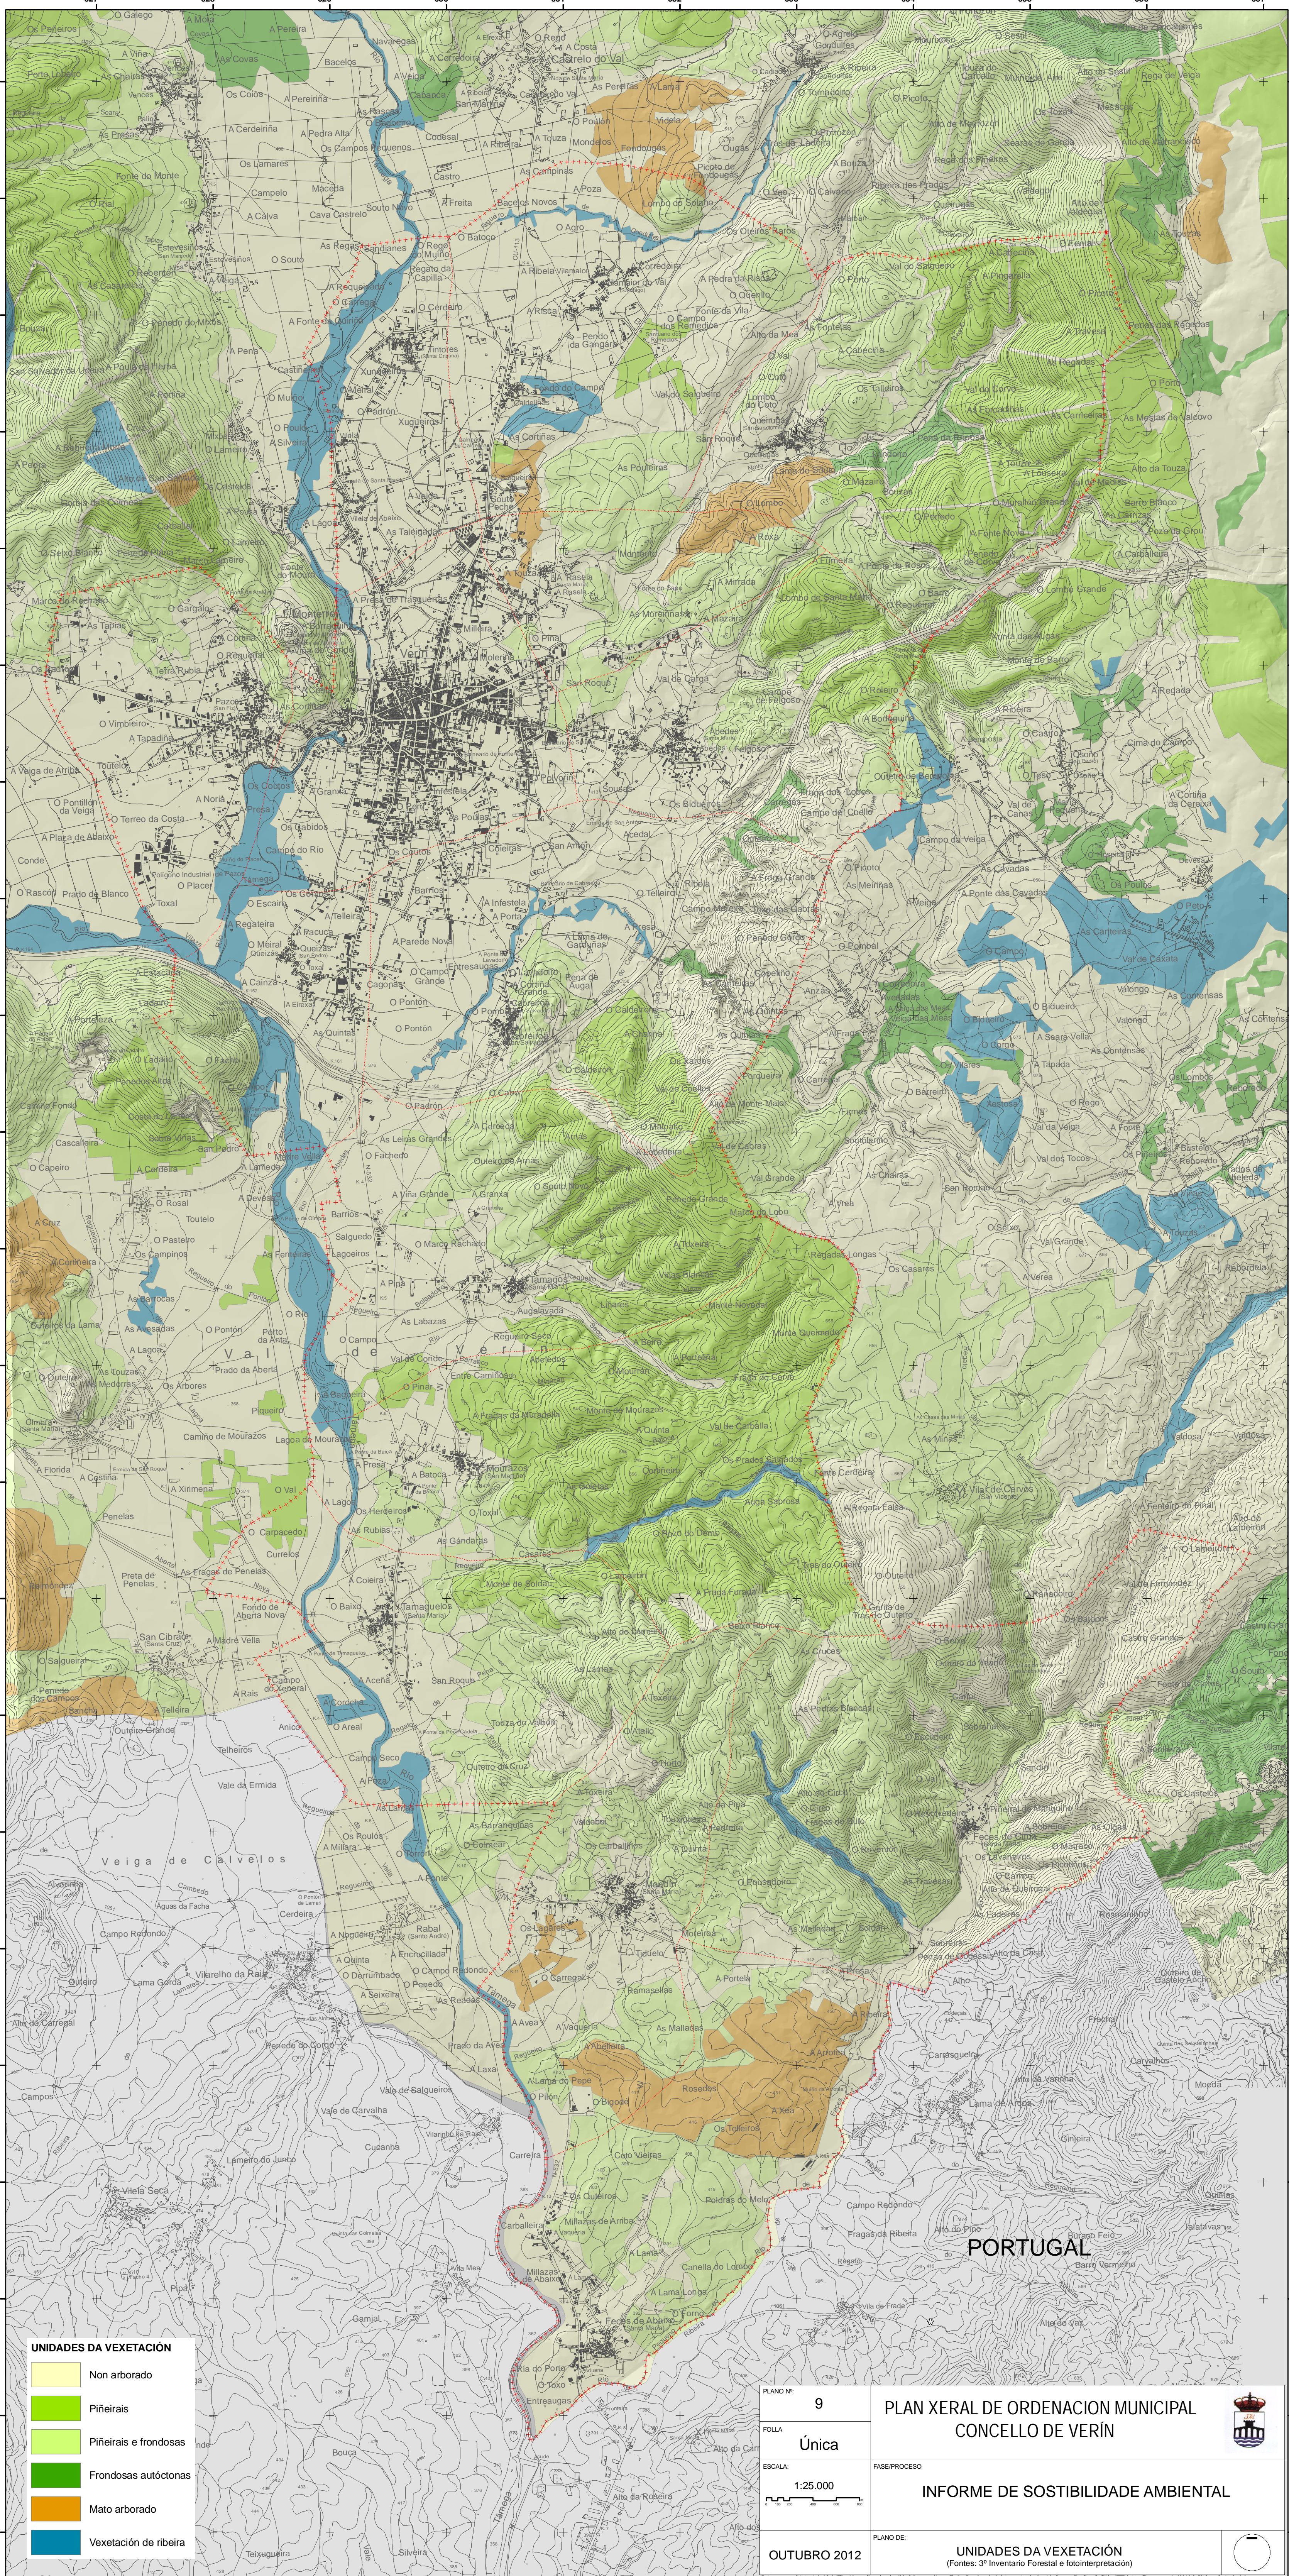

# P.X.O.M. (PLAN XERAL DE ORDENACION MUNICIPAL) DO CONCELLO DE VERIN

**UNIDADES DA VEGETACIÓN**

	Non arborado
	Piñeirais
	Piñeirais e frondosas
	Frondosas autóctonas
	Mato arborado
	Vegetación de ribeira

PLANO Nº	9
FOLLA	Única
ESCALA:	1:25.000
	OUTUBRO 2012

PLAN XERAL DE ORDENACION MUNICIPAL CONCELLO DE VERIN		
FASE/PROCESO		
INFORME DE SOSTIBILIDADE AMBIENTAL		
PLANO DE:	UNIDADES DA VEGETACIÓN (Fontes: 3º Inventario Forestal e fotointerpretación)	