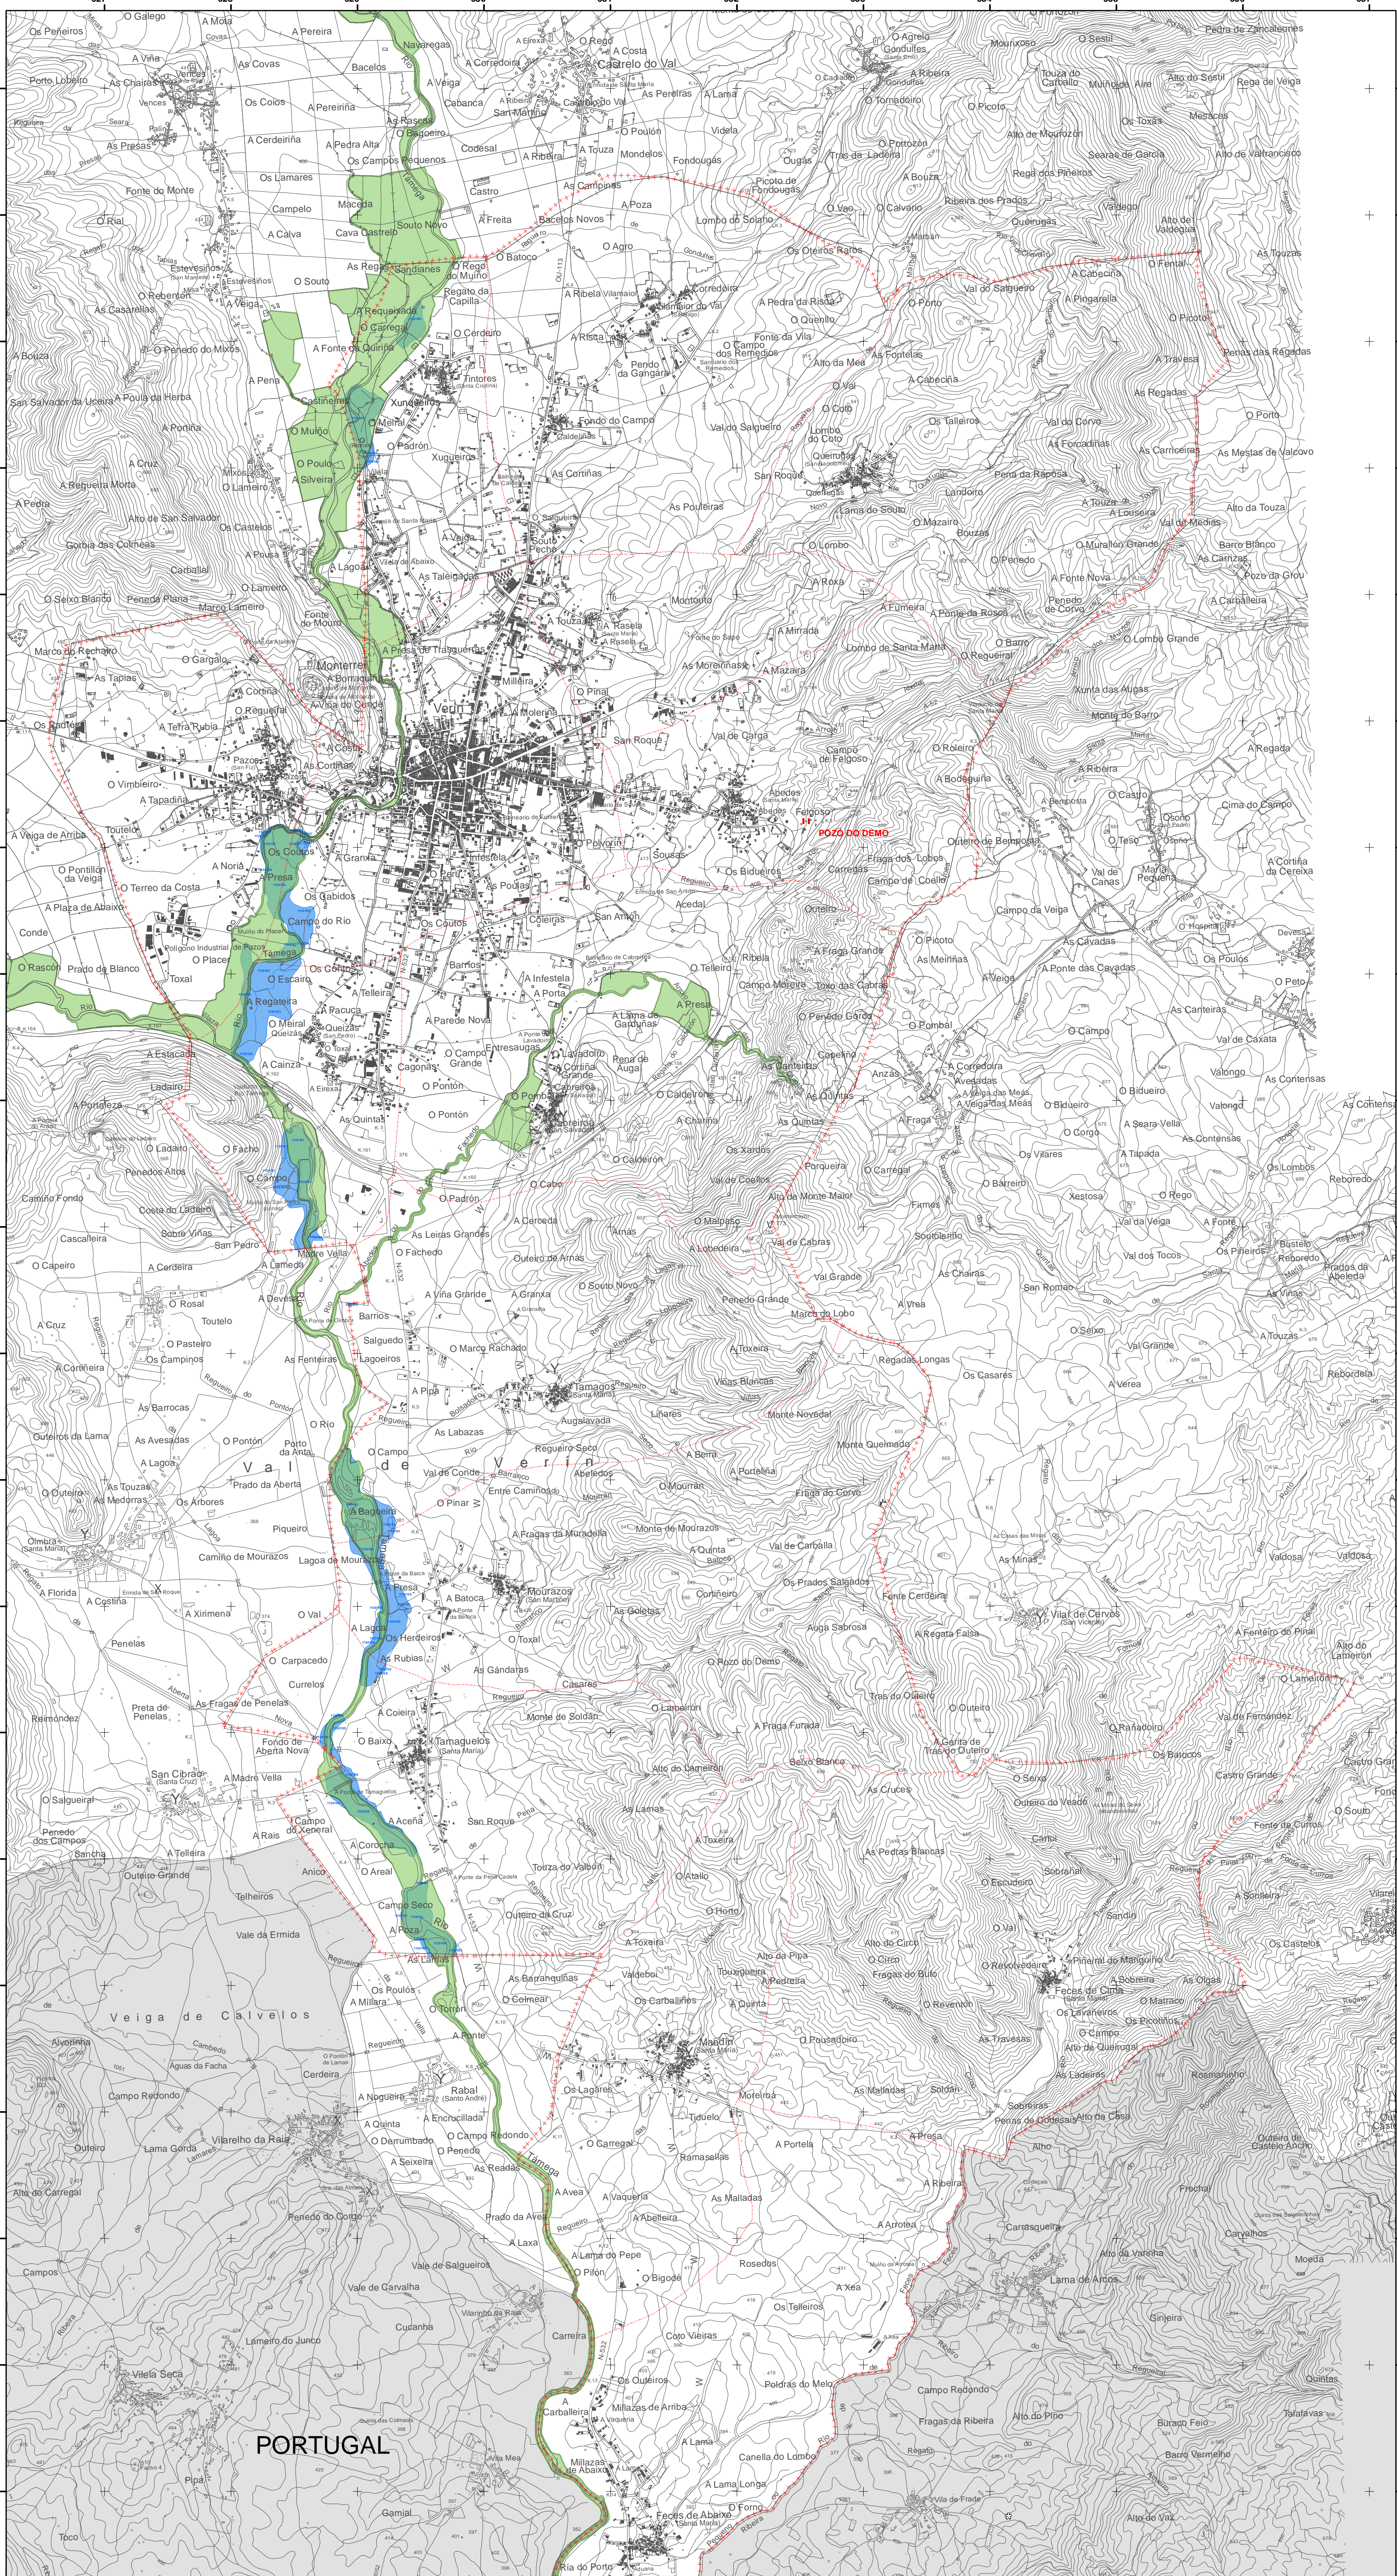

P.X.O.M. (PLAN XERAL DE ORDENACION MUNICIPAL) DO CONCELLO DE VERIN

- PUNTO DE INTERESE XEOMORFOLÓXICO
- INVENTARIO GALEGO DE HUMIDAIS
- REDE NATURA 2000: LIC ES1130005 (Rio Tamega)

PLANO Nº	11	PLAN XERAL DE ORDENACION MUNICIPAL CONCELLO DE VERIN	
FOLLA	Única		
ESCALA:	1:25.002	FASE/PROCESO:	INFORME DE SOSTIBILIDADE AMBIENTAL
		PLANO DE:	REDE DE ESPAZOS NATURAIS
	OUTUBRO 2012		